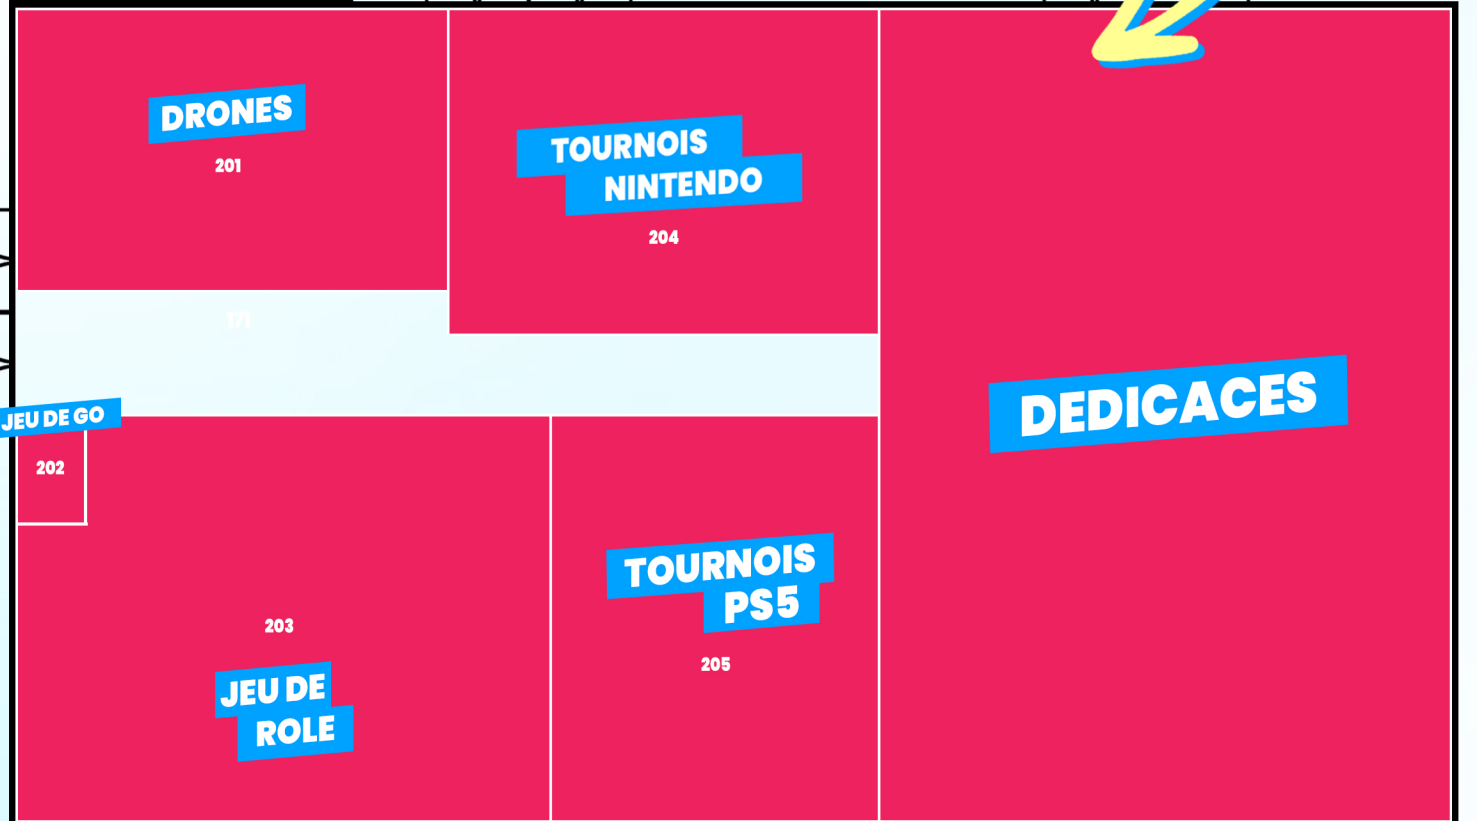

HALLA

GAME FEST

CHARLEVILLE MÉZIÈRES

EXTERIEUR

PAVILLON 02

LISTE DES EXPOSANTS

- | | | | |
|--------------------------------------|-----------------------------------|-----------------------------------|---|
| 101. BOUTIQUE OFFICIELLE / VESTIAIRE | 126. EMMA CREATION | 151. ASSOC. THE GEEK ASSEMBLY | 205. KAIO GAMING |
| 102. PLUME ET BULLE | 127. ARUNES | 152. OSU! ARDENNES | E01. JUST DANCE |
| 103. RÉSINCREAT / ANIM'CRAFT | 128. CHIHILU | 153. YOELYEDRAW | E02. DUPONT CRÊPES CHURROS |
| 104. DOKUMANGA | 129. LES EDITIONS DE L'OPPORTUN | 154. LAPATAPO | E03. CHIHARU STREET FOOD JAPONAISE & COREENNE |
| 105. INGAMING | 130. L'ÉCHOPPE DE CHRISTINE | 155. SOWI / SUHI / WHIMSI BLOSSOM | E04. ASIAN FOOD & GO |
| 106. YUMMY | 131. TIB'S TRANSFORME | 156. NORTROCHET & QUENTINDINO | E05. MILLE ET UNE PÂTES |
| 107. CLEMDESIGN | 132. SCOLL | 157. CLAIRIERE DE SOLVEIG | E06. LE REPOS DU GUERRIER RESTAURATION |
| 108. TOUT POUR L'APÉRO | 133. STIMMY | 158. COLLECTIF HAUT-PÉRI | E07. LE REPOS DU GUERRIER BUVETTE |
| 109. LA CROISÉE DES MONDES | 134. MISTER KATON | 159. COSPLAYERS DE FRANCE | E08. ACADÉMIE DE SABRE-LASER REIMS |
| 110. L'UNIVERS DU BONBON | 135. TALULLA CREATIONS | 160. DARK TROOPERS SQUAD | E09. PICK-UP PIZZA PLANET TOY STORY |
| 111. KAWAII PANDA | 136. LA CHOCOLINE | 161. MIDRAB'EST | E10. PEUGEOT 406 TAXI |
| 112. CULTUREZ | 137. LE NOUGAT | 162. JURY COSPLAY | E11. COMPAGNIE DES ARCHERS DE GONZAGUE |
| 113. DRAGON DE LAINE | 138. LES BEURKIES | 163. ALDEBARAN ESCAPE-GAME | E12. MAGICAL INDUSTRY TOUR |
| 114. LA PIÈCE UNIQUE CHARLEVILLE | 139. TRÉSORS DE DRAGON | 164. DAKLAS DRAKE | |
| 115. APOLOLO ART | 140. PIX'AILES | 165. MILLE ET UNE CREATIONS | |
| 116. FRUITS THAÏLANDAIS | 141. CELESTIES STORIES | 166. ASSOCIATION IMAGIGEEKS | |
| 117. LES DÉLICÉS DE LAURENCE | 142. FAT CAT FACTORY | 167. PIK & CROCH | |
| 118. MAGIN | 143. IRASUTO RD | 168. L'OISEAU PARAPLUIE | |
| 119. HAPPY CURE | 144. CHARISM ART TIGA | 169. ATELIER PAQUILLE | |
| 120. FNAC GIVET | 145. L'ATELIER DE FENRIR | 170. BULLES DE STAR WARS | |
| 121. LE TONNEAU D'OR | 146. HELL'O KAWAII | | |
| 122. CHRIS ROSE | 147. HOSHI MAGU | 201. TRACK'N WHOOP (DRONES) | |
| 123. ORANGE | 148. DJEBEL ARDUINNA BIJOUX | 202. LE GO EN ARDENNES - GOOB | |
| 124. LA BRODERIE | 149. NATLA | 203. AUX PORTES DE L'IMAGINAIRE | |
| 125. MACLOH | 150. ASSOCIATION "LE DESTINARIUS" | 204. DS IN REIMS | |