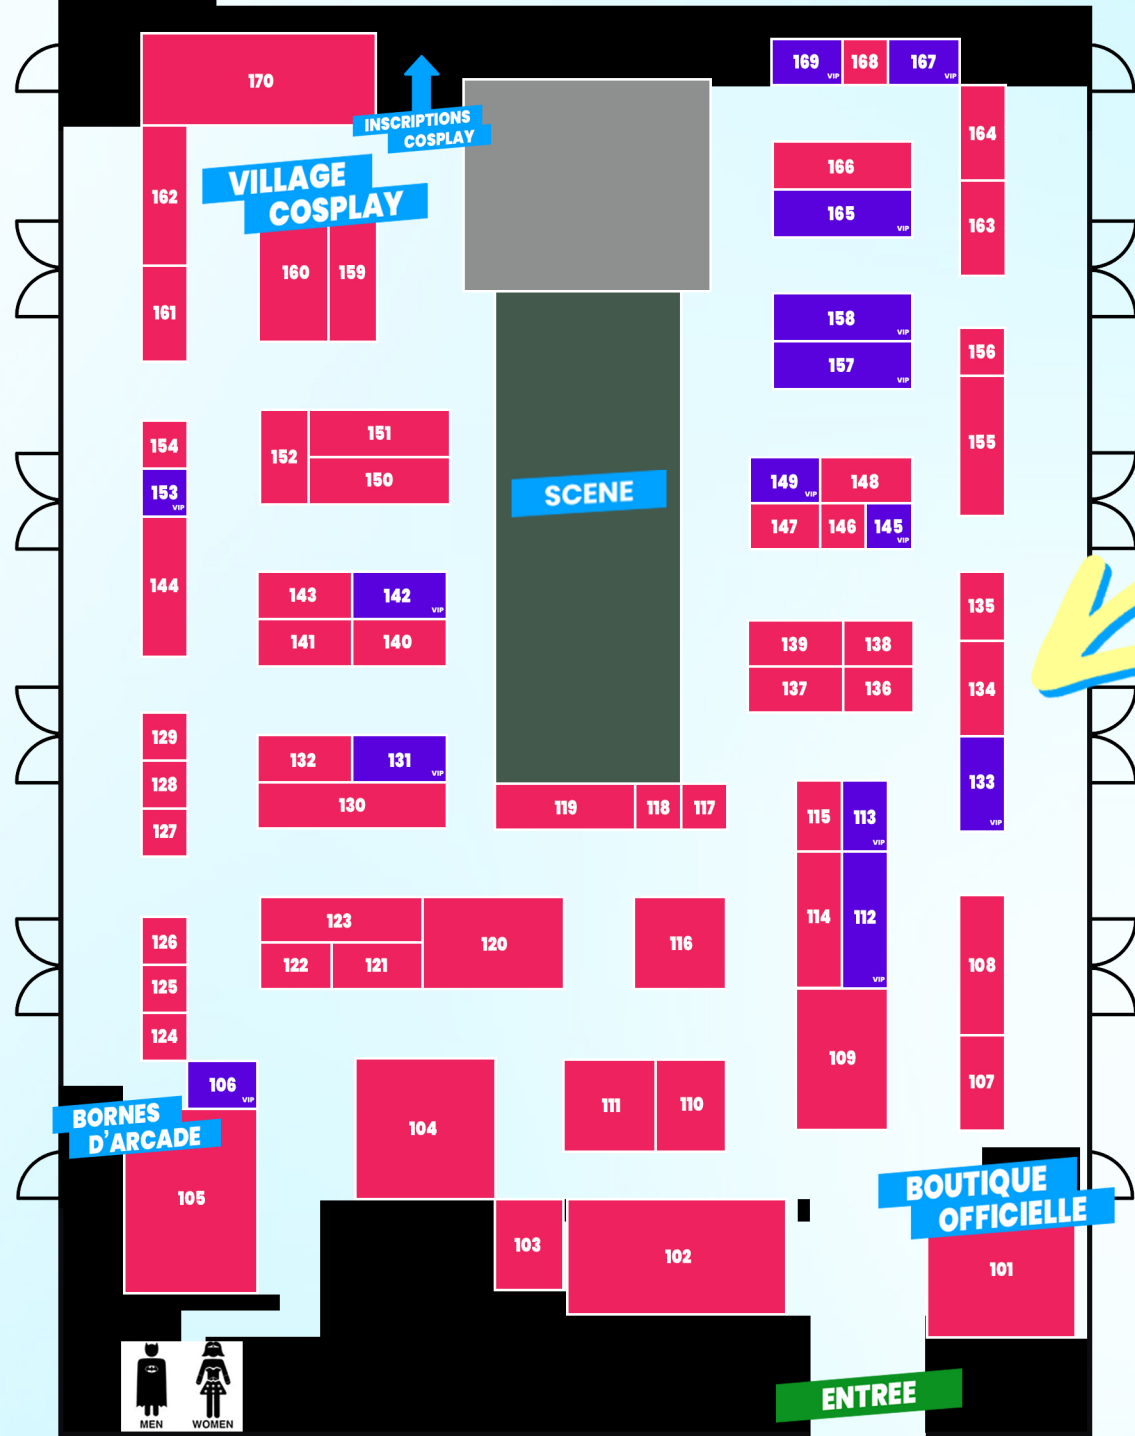

HALLA

GAME FEST

CHARLEVILLE MÉZIÈRES

EXTERIEUR

PAVILLON 02

LISTE DES EXPOSANTS

- | | | | |
|--------------------------------------|-----------------------------------|-----------------------------------|---|
| 101. BOUTIQUE OFFICIELLE / VESTIAIRE | 126. EMMA CREATION | 151. ASSOC. THE GEEK ASSEMBLY | 205. KAIO GAMING |
| 102. PLUME ET BULLE | 127. ARUNES | 152. OSU! ARDENNES | E01. JUST DANCE |
| 103. RÉSINCREAT / ANIM'CRAFT | 128. CHIHILU | 153. YOELYEDRAW | E02. DUPONT CRÊPES CHURROS |
| 104. DOKUMANGA | 129. LES EDITIONS DE L'OPPORTUN | 154. LAPATAPO | E03. CHIHARU STREET FOOD JAPONAISE & COREENNE |
| 105. INGAMING | 130. L'ÉCHOPPE DE CHRISTINE | 155. SOWI / SUHI / WHIMSI BLOSSOM | E04. ASIAN FOOD & GO |
| 106. YUMMY | 131. TIB'S TRANSFORME | 156. NORTROCHET & QUENTINDINO | E05. MILLE ET UNE PÂTES |
| 107. CLEMDESIGN | 132. SCOLL | 157. CLAIRIERE DE SOLVEIG | E06. LE REPOS DU GUERRIER RESTAURATION |
| 108. TOUT POUR L'APÉRO | 133. STIMMY | 158. COLLECTIF HAUT-PÉRI | E07. LE REPOS DU GUERRIER BUVETTE |
| 109. LA CROISÉE DES MONDES | 134. MISTER KATON | 159. COSPLAYERS DE FRANCE | E08. ACADÉMIE DE SABRE-LASER REIMS |
| 110. L'UNIVERS DU BONBON | 135. TALULLA CREATIONS | 160. DARK TROOPERS SQUAD | E09. PICK-UP PIZZA PLANET TOY STORY |
| 111. KAWAII PANDA | 136. LA CHOCOLINE | 161. MIDRAB'EST | E10. PEUGEOT 406 TAXI |
| 112. CULTUREZ | 137. LE NOUGAT | 162. JURY COSPLAY | E11. COMPAGNIE DES ARCHERS DE GONZAGUE |
| 113. DRAGON DE LAINE | 138. LES BEURKIES | 163. ALDEBARAN ESCAPE-GAME | E12. MAGICAL INDUSTRY TOUR |
| 114. LA PIÈCE UNIQUE CHARLEVILLE | 139. TRÉSORS DE DRAGON | 164. DAKLAS DRAKE | |
| 115. APOLOLO ART | 140. PIX'AILES | 165. MILLE ET UNE CREATIONS | |
| 116. FRUITS THAÏLANDAIS | 141. CELESTIES STORIES | 166. ASSOCIATION IMAGIGEEKS | |
| 117. LES DÉLICÉS DE LAURENCE | 142. FAT CAT FACTORY | 167. PIK & CROCH | |
| 118. MAGIN | 143. IRASUTO RD | 168. L'OISEAU PARAPLUIE | |
| 119. HAPPY CURE | 144. CHARISM ART TIGA | 169. ATELIER PAQUILLE | |
| 120. FNAC GIVET | 145. L'ATELIER DE FENRIR | 170. BULLES DE STAR WARS | |
| 121. LE TONNEAU D'OR | 146. HELL'O KAWAII | | |
| 122. CHRIS ROSE | 147. HOSHI MAGU | 201. TRACK'N WHOOP (DRONES) | |
| 123. ORANGE | 148. DJEBEL ARDUINNA BIJOUX | 202. LE GO EN ARDENNES - GOOB | |
| 124. LA BRODERIE | 149. NATLA | 203. AUX PORTES DE L'IMAGINAIRE | |
| 125. MACLOH | 150. ASSOCIATION "LE DESTINARIUS" | 204. DS IN REIMS | |